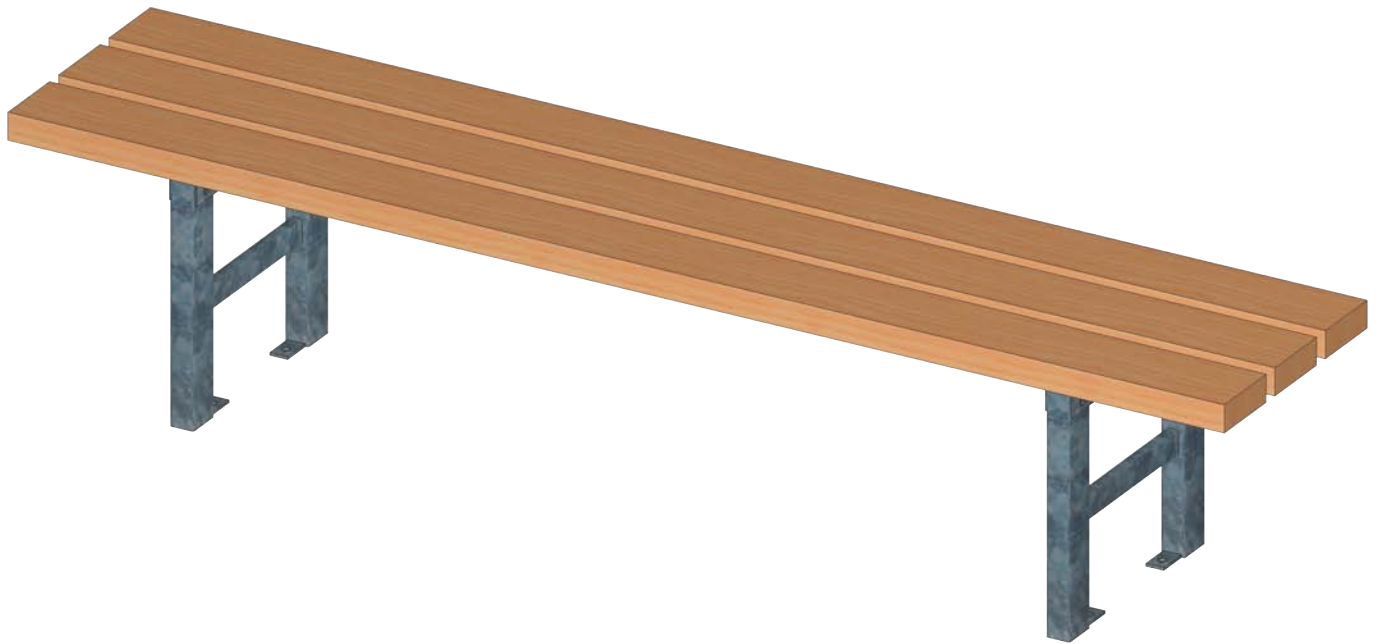

Art. Nr. 50 1121 0005

Bank "Elbe" ohne Lehne, Sitzhöhe 45 cm

www.spessart-holz.de

Gerätemaß: 2,00 x 0,41 x 0,45 m

Größtes Teil: Sitzfläche

Schwerstes Teil: ca. 17 kg

Bodenprofil: ebenes Gelände

Ersatzteile verfügbar

Lieferart:

zerlegter Bausatz

Befestigung:

Bodenlaschen zum Andübeln

Bank ohne Lehne

Sitzhöhe 45 cm

Untergestell:

Stahl, feuerverzinkt

Sitzfläche:

Douglasie 45 x 120 mm, getrocknet, geschliffen und geölt

Befestigung:

mit gebohrten Bodenlaschen zum Anschrauben
(Schrauben und Dübel nicht im Lieferumfang enthalten)

Optional:

Untergestell pulverbeschichtet (gegen Aufpreis)