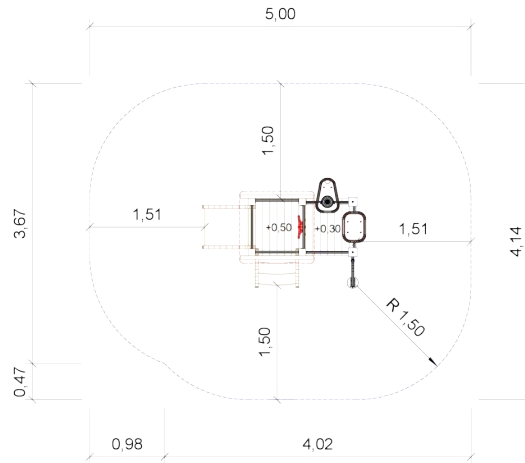

Art. Nr. 33 2020 0051

Kleinkinder-Sandspielhaus "Luna"

Altersklasse
3 - 6 Jahre
-
für 9 Kinder

Podesthöhe: 0,50 m
Freie Fallhöhe: 0,50 m
Gerätemaß: 2,15 x 1,44 x 2,07 m
Mindestraum: 5,00 x 4,14 x 4,07 m
Fallschutz nach DIN EN 1176: Spielsand empfohlen
Bodenprofil: ebenes Gelände
Größtes Teil: Sandspielhaus komplett
Schwerstes Teil: ca. 125 kg
Ersatzteile verfügbar

Fundamente:
6 x K1 / 4 x K2

Montage ohne Fundament- und Betonarbeiten:
2 Personen x 4,5 Stunden

Lieferart: vormontierte Elemente

Spielgerät entsprechend DIN EN 1176
Zertifikatsnummer: Z2 012050 0135

Spielgerät inkl. Pfostenschuhe und Abdeckkappen bestehend aus:

- 1 x Turm Podesthöhe 50 cm
- 1 x Pultdach aus HPL
- 1 x Treppe
- 1 x Rutschbrett
- 1 x Brüstung 57 cm mit Steuerrad
- 1 x Brüstung 57 cm
- 1 x Brüstung 57 cm mit Lochplatte und Theke
- 1 x Rieselbrett
- 1 x Sandsilo
- 1 x Drehbarer Sandkran

Art. Nr. 33 2020 0051
Kleinkinder-Sandspielhaus "Luna"

Maximale Fallhöhe 0,50m

Zeichnungen ohne Maßstab