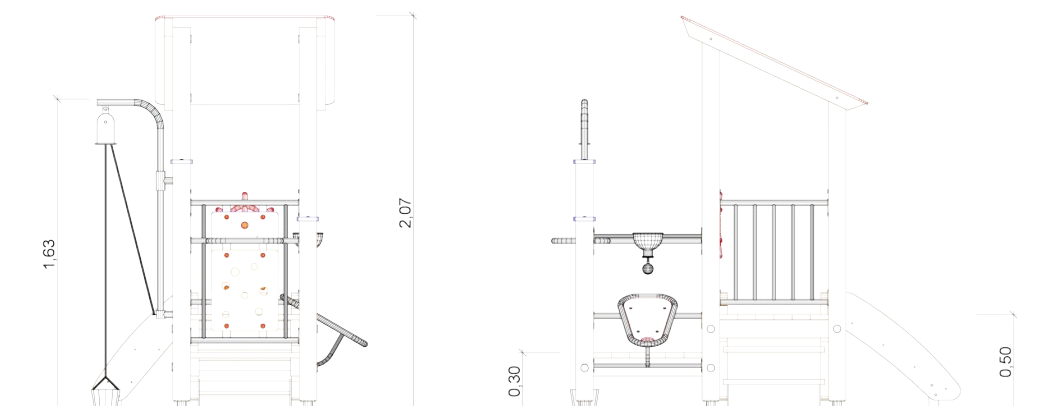

Art. Nr. 33 2020 0051

Kleinkinder-Sandspielhaus "Luna"

Altersklasse
3 - 6 Jahre
-
für 9 Kinder

Podesthöhe: 0,50 m
Freie Fallhöhe: 0,50 m
Gerätemaß: 2,15 x 1,44 x 2,07 m
Mindestraum: 5,00 x 4,14 x 4,07 m
Fallschutz nach DIN EN 1176: Spielsand empfohlen
Bodenprofil: ebenes Gelände
Größtes Teil: Sandspielhaus komplett
Schwerstes Teil: ca. 125 kg
Ersatzteile verfügbar

Fundamente:
6 x K1 / 4 x K2

Montage ohne Fundament- und Betonarbeiten:
2 Personen x 4,5 Stunden

Lieferart: vormontierte Elemente

Spielgerät entsprechend DIN EN 1176
Zertifikatsnummer: Z2 012050 0135

Spielgerät inkl. Pfostenschuhe und Abdeckkappen bestehend aus:

- 1 x Turm Podesthöhe 50 cm
- 1 x Pultdach aus HPL
- 1 x Treppe
- 1 x Rutschbrett
- 1 x Brüstung 57 cm mit Steuerrad
- 1 x Brüstung 57 cm
- 1 x Brüstung 57 cm mit Lochplatte und Theke
- 1 x Rieselbrett
- 1 x Sandsilo
- 1 x Drehbarer Sandkran

Art. Nr. 33 2020 0051
Kleinkinder-Sandspielhaus "Luna"

Maximale Fallhöhe 0,50m

Zeichnungen ohne Maßstab