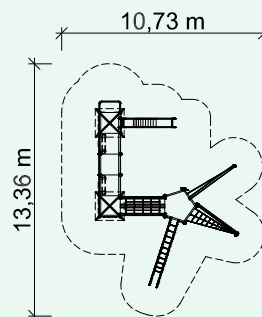

für 34 Kinder

Spielkombination „Creütz 1“

Art.-Nr. 31 5900 0023

Details

Podesthöhe / Freie Fallhöhe:	1,40 m; 2,00 m; 2,20 m / 2,35 m
Gerätemaß (LxBxH):	9,88 x 7,60 x 4,06 m
Mindestraum (LxBxH):	13,36 x 10,73 x 4,26 m
Boden / Fallschutz:	erforderlich
Größtes Teil: Maß / Gewicht:	Turm Länge 4,26 m / ca. 220 kg
Fundamente:	18 x F1 / 1 x F6 / 1 x F7 / 1 x F9 / 1 x F13
Montage o. Fundamentarbeiten:	2 Personen x 7,5 Stunden
Lieferart:	vormontierte Elemente
Altersklasse:	3 - 14 Jahre

Grundriss: 1:400

Module / Anbauteile:

- 2 x Viereckturm PH 2,00 m mit Zelt-dach aus Stülp-schalungsprofil
- 1 x Viereckpodest PH 2,20 m
- 2 x Viereckpodestboden
- 1 x Fünfeckpodest PH 1,40 m
- 1 x Abenteuerrutsche aus Edelstahl
- 1 x Rutschenbrüstung aus HPL
- 1 x Rutschstange aus Edelstahl
- 1 x Kantholz-Brüstung für Rutschstange
- 3 x Kantholz-Brüstung transparent
- 1 x Free-Climbing-Wand
- 2 x Einbaubank
- 1 x Tibetbrücke
- 1 x Hangelbogen aus Edelstahl
- 1 x Kantholz-Brüstung für Hangelbogen
- 1 x Raumnetzaufstieg
- 1 x Balkenaufstieg
- 1 x Schlaufenaufstieg
- 5 x Kantholz-Wand mit Burgfenster