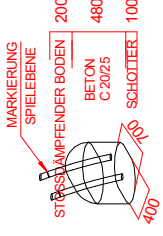

Gedruckt am 04.09.2019
 M : 1 = 100
 Blatt 2
 gez. : M. Knoll

Max. Fallhöhe 2,80 m

 SPK Bauernfeindschule
 Art.Nr. 31 2211 1001
 Fassung : 03.09.2019
 Konstr. : I. Svoboda
 Technische Änderungen vorbehalten
 ☎ 09342/9649-0 📠 09342/9649-10

Gedruckt am 04.09.2019
 M : 1 = 100
 Blatt 1
 gez. :M. Knoll

Fundament-Plan

Fundament-Plan SH-Bemaßung

F13

F3

F1

S.H. Spessart Holzgeräte
 G m b H
 SPK Bauernfeindschule
 Art.Nr. 31 2211 1001
 Fassung : 30.08.2019
 Konstr. : I. Svoboda
 Technische Änderungen vorbehalten