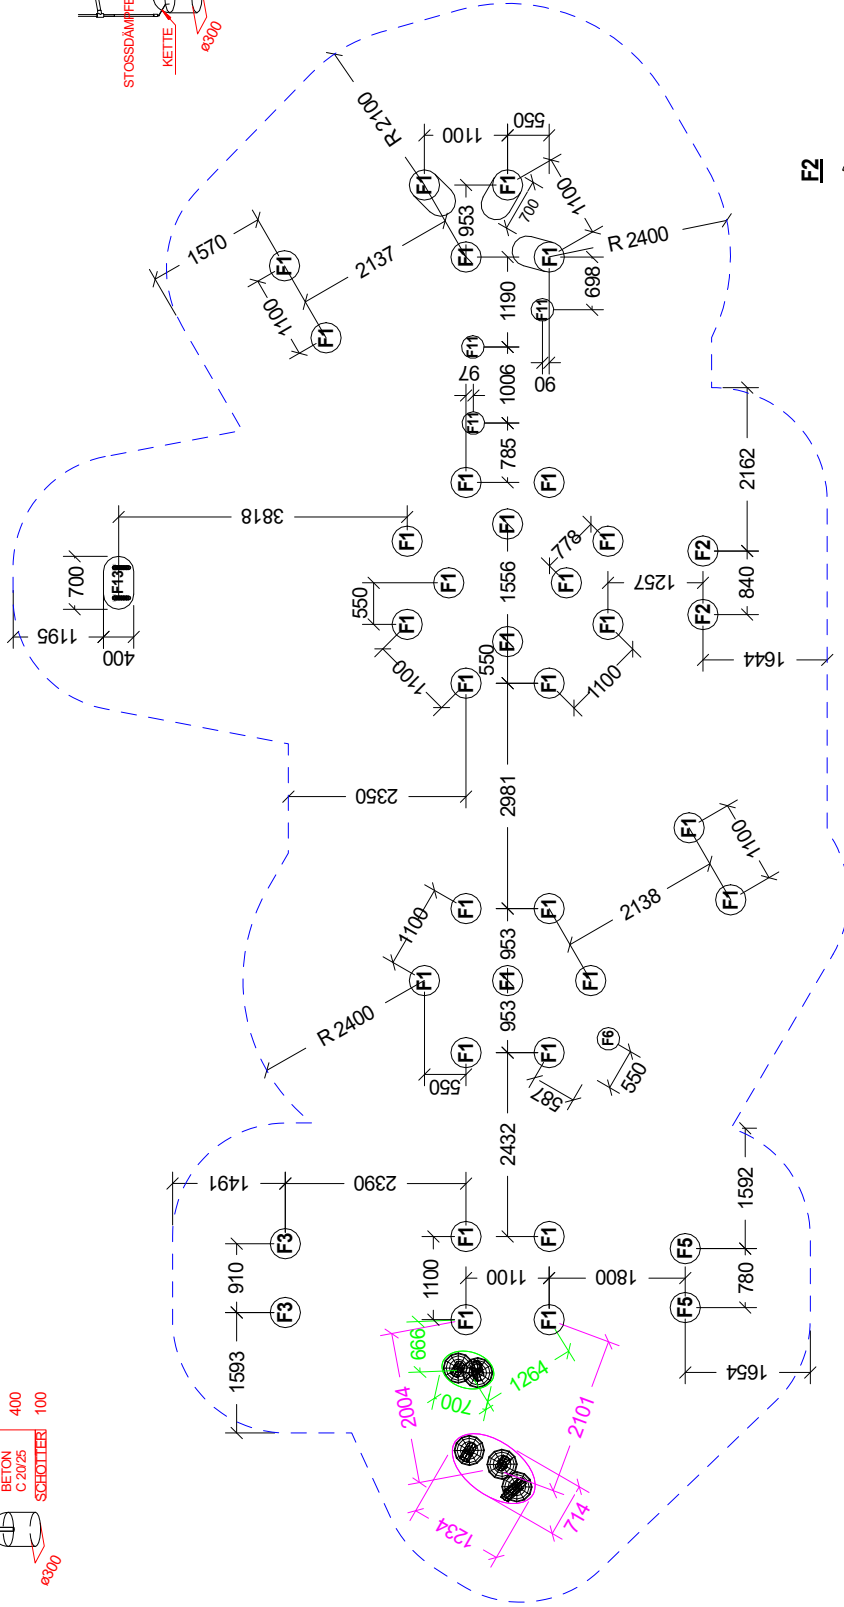

Gedruckt am 04.09.2019
 M : 1 = 100
 Blatt 2
 gez. : M. Knoll

Max. Fallhöhe 2,80 m

 SPK Bauernfeindschule
 Art.Nr. 31 2211 1001
 Fassung : 03.09.2019
 Konstr. : I. Svoboda
 Technische Änderungen vorbehalten
 ☎ 09342/9649-0 📠 09342/9649-10

Gedruckt am 04.09.2019
 M : 1 = 100
 Blatt 1
 gez. :M. Knoll

Fundament-Plan

Fundament-Plan SH-Bemaßung

F13

F3

F1

S.H. Spessart Holzgeräte
 G m b H
 SPK Bauernfeindschule
 Art.Nr. 31 2211 1001
 Fassung : 30.08.2019
 Konstr. : I. Svoboda
 Technische Änderungen vorbehalten

Handlauf-Detail