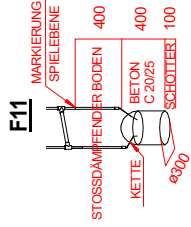

Fundament-Plan