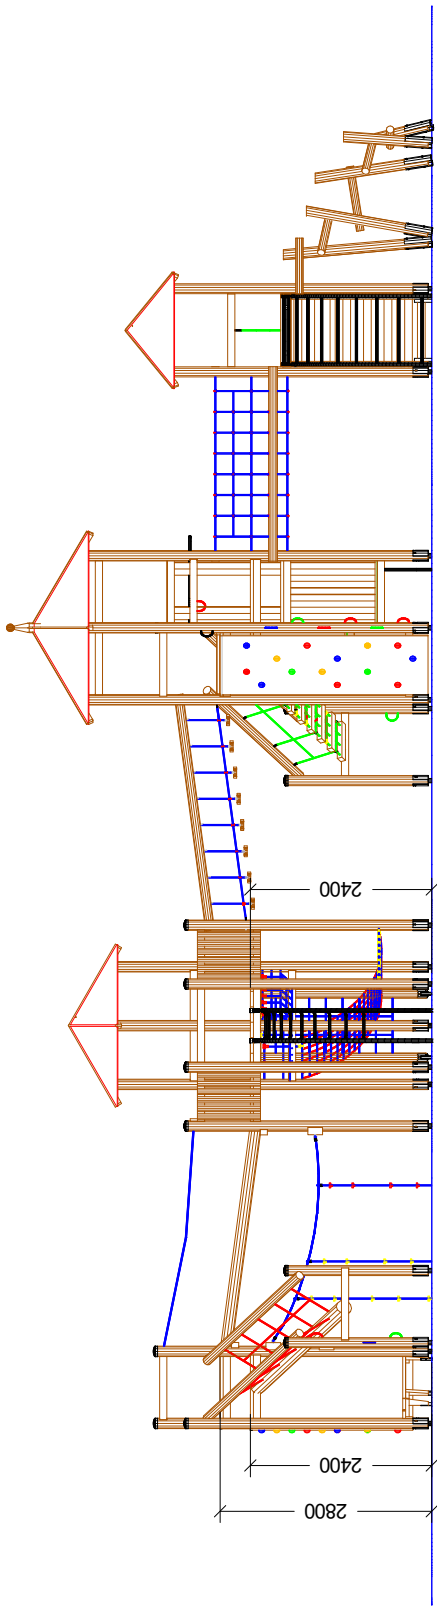

Spielkombination "Bauernfeindschule" - Art.Nr. 31 2211 1001

S.H. Spessart Holzgeräte
 G m b H
 SPK Bauernfeindschule
 Art.Nr. 31 2211 1001
 Fassung : 29.08.2019
 Konstr. : I. Svoboda
 Technische Änderungen vorbehalten
 ☎ 093429649-0 📠 093429649-10

Gedruckt am 04.09.2019
 M : 1 = 100
 Blatt 2
 gez. : M. Knoll

Max. Fallhöhe 2,80 m

 SPK Bauernfeindschule
 Art.Nr. 31 2211 1001
 Fassung : 03.09.2019
 Konstr. : I. Svoboda
 Technische Änderungen vorbehalten
 ☎ 09342/9649-0 📠 09342/9649-10

Gedruckt am 04.09.2019
 M : 1 = 100
 Blatt 1
 gez. :M. Knoll

Fundament-Plan

Fundament-Plan SH-Bemaßung

F13

F3

F1

S.H. Spessart Holzgeräte
 G m b H
 SPK Bauernfeindschule
 Art.Nr. 31 2211 1001
 Fassung : 30.08.2019
 Konstr. : I. Svoboda
 Technische Änderungen vorbehalten