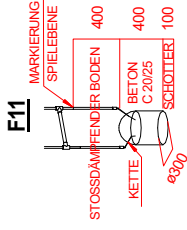

Fundament-Plan SH-Bemaßung

F13