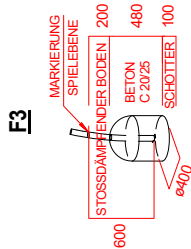

Gedruckt am 04.09.2019
 M : 1 = 100
 Blatt 2
 gez. : M. Knoll

Max. Fallhöhe 2,80 m

 SPK Bauernfeindschule
 Art.Nr. 31 2211 1001
 Fassung : 03.09.2019
 Konstr. : I. Svoboda
 Technische Änderungen vorbehalten
 ☎ 09342/9649-0 📠 09342/9649-10

Gedruckt am 04.09.2019
 M : 1 = 100
 Blatt 1
 gez. :M. Knoll

Fundament-Plan

Fundament-Plan SH-Bemaßung

F13

F3

F1

S.H. Spessart Holzgeräte
 G m b H
 SPK Bauernfeindschule
 Art.Nr. 31 2211 1001
 Fassung : 30.08.2019
 Konstr. : I. Svoboda
 Technische Änderungen vorbehalten

Handlauf-Detail