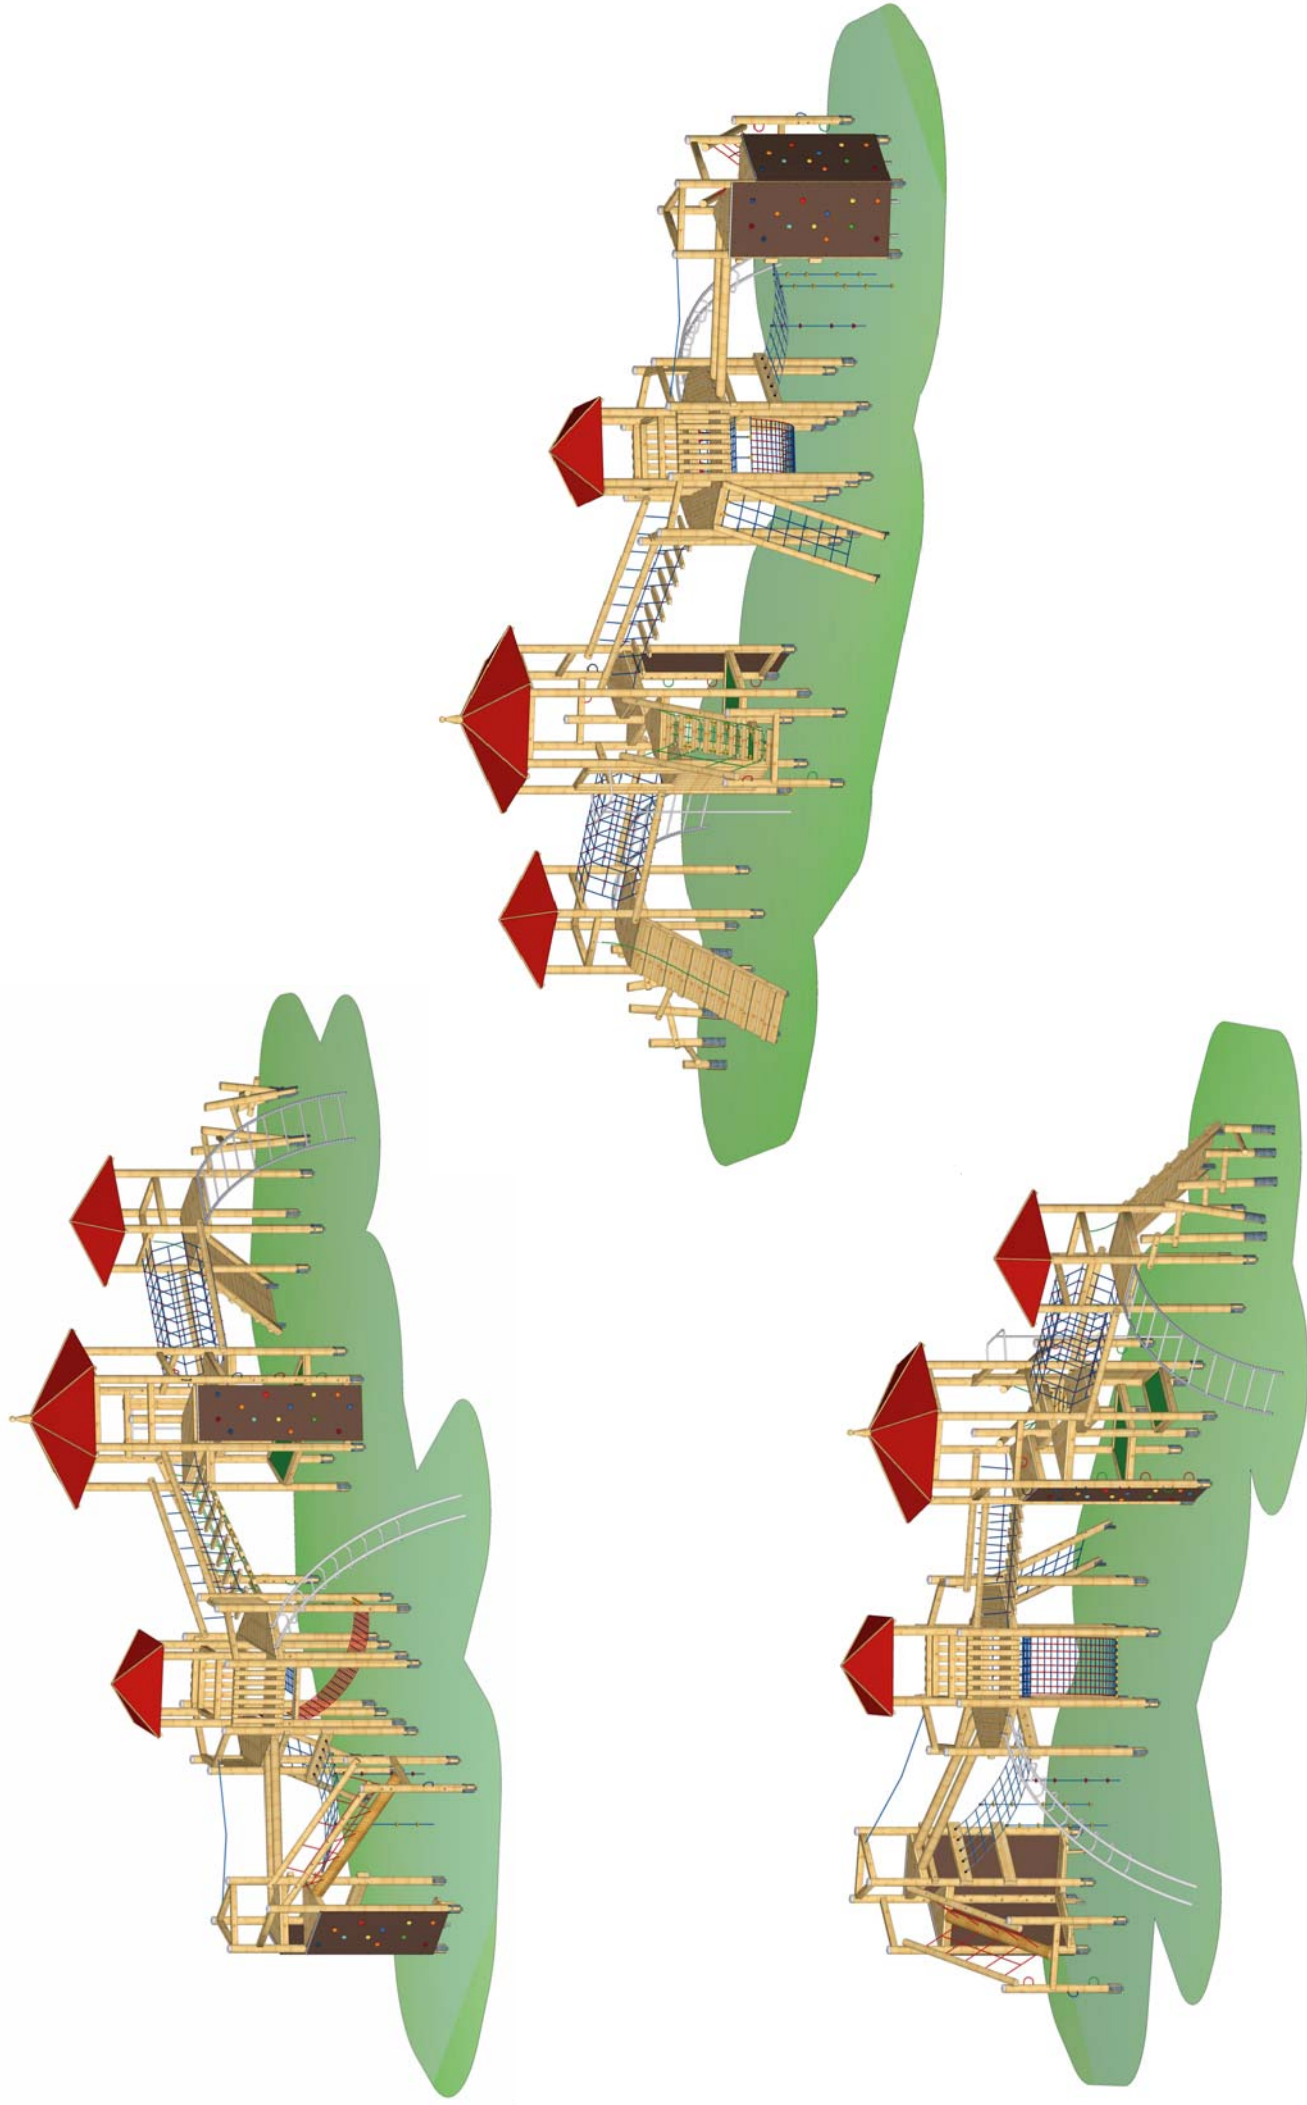

Spielkombination "Bauernfeindschule" - Art.Nr. 31 2211 1001

S.H. Spessart Holzgeräte
 G m b H
 SPK Bauernfeindschule
 Art.Nr. 31 2211 1001
 Fassung : 29.08.2019
 Konstr. : I. Svoboda
 Technische Änderungen vorbehalten
 ☎ 093429649-0 📠 093429649-10

Gedruckt am 04.09.2019
 M : 1 = 100
 Blatt 2
 gez. : M. Knoll

Max. Fallhöhe 2,80 m

 SPK Bauernfeindschule
 Art.Nr. 31 2211 1001
 Fassung : 03.09.2019
 Konstr. : I. Svoboda
 Technische Änderungen vorbehalten
 ☎ 09342/9649-0 📠 09342/9649-10

Gedruckt am 04.09.2019
 M : 1 = 100
 Blatt 1
 gez. :M. Knoll

Fundament-Plan

Fundament-Plan SH-Bemaßung

F13

F3

F1

S.H. Spessart Holzgeräte
 G m b H
 SPK Bauernfeindschule
 Art.Nr. 31 2211 1001
 Fassung : 30.08.2019
 Konstr. : I. Svoboda
 Technische Änderungen vorbehalten

Handlauf-Detail