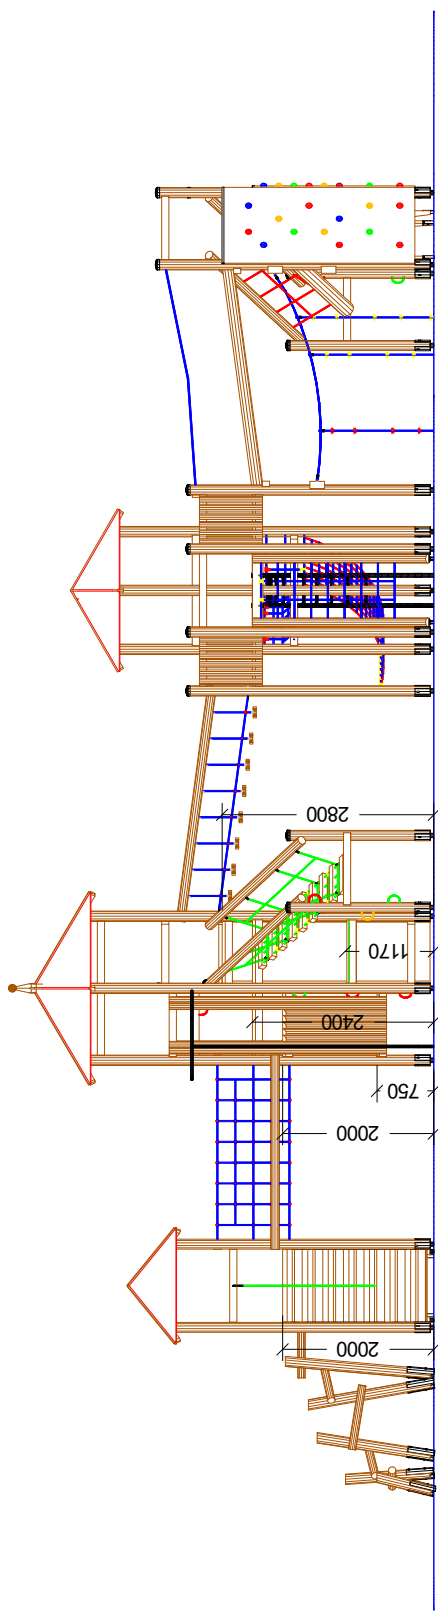

Spielkombination "Bauernfeindschule" - Art.Nr. 31 2211 1001

S.H. Spessart Holzgeräte
 G m b H
 SPK Bauernfeindschule
 Art.Nr. 31 2211 1001
 Fassung : 29.08.2019
 Konstr. : I. Svoboda
 Technische Änderungen vorbehalten
 ☎ 093429649-0 📠 093429649-10

Gedruckt am 04.09.2019
 M : 1 = 100
 Blatt 2
 gez. : M. Knoll

Max. Fallhöhe 2,80 m

 SPK Bauernfeindschule
 Art.Nr. 31 2211 1001
 Fassung : 03.09.2019
 Konstr. : I. Svoboda
 Technische Änderungen vorbehalten
 ☎ 09342/9649-0 📠 09342/9649-10

Gedruckt am 04.09.2019
 M : 1 = 100
 Blatt 1
 gez. :M. Knoll

Fundament-Plan

Fundament-Plan SH-Bemaßung

F13

F3

F1

S.H. Spessart Holzgeräte
 G m b H
 SPK Bauernfeindschule
 Art.Nr. 31 2211 1001
 Fassung : 30.08.2019
 Konstr. : I. Svoboda
 Technische Änderungen vorbehalten