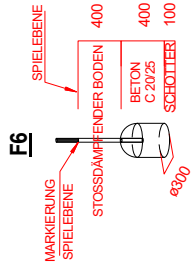

Gedruckt am 04.09.2019
 M : 1 = 100
 Blatt 2
 gez. : M. Knoll

Max. Fallhöhe 2,80 m

 SPK Bauernfeindschule
 Art.Nr. 31 2211 1001
 Fassung : 03.09.2019
 Konstr. : I. Svoboda
 Technische Änderungen vorbehalten
 ☎ 09342/9649-0 📠 09342/9649-10

Gedruckt am 04.09.2019
 M : 1 = 100
 Blatt 1
 gez. :M. Knoll

Fundament-Plan

Fundament-Plan SH-Bemaßung

F13

F3

F1

S.H. Spessart Holzgeräte
 G m b H
 SPK Bauernfeindschule
 Art.Nr. 31 2211 1001
 Fassung : 30.08.2019
 Konstr. : I. Svoboda
 Technische Änderungen vorbehalten

Handlauf-Detail