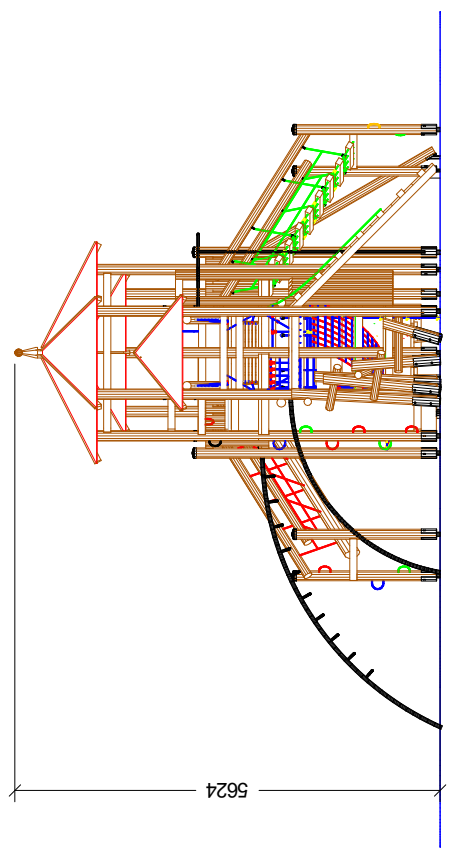

Spielkombination "Bauernfeindschule" - Art.Nr. 31 2211 1001

S.H. Spessart Holzgeräte
 G m b H
 SPK Bauernfeindschule
 Art.Nr. 31 2211 1001
 Fassung : 29.08.2019
 Konstr. : I. Svoboda
 Technische Änderungen vorbehalten
 ☎ 093429649-0 📠 093429649-10

Gedruckt am 04.09.2019
 M : 1 = 100
 Blatt 2
 gez. : M. Knoll

Max. Fallhöhe 2,80 m

 SPK Bauernfeindschule
 Art.Nr. 31 2211 1001
 Fassung : 03.09.2019
 Konstr. : I. Svoboda
 Technische Änderungen vorbehalten
 ☎ 09342/9649-0 📠 09342/9649-10

Gedruckt am 04.09.2019
 M : 1 = 100
 Blatt 1
 gez. :M. Knoll

Fundament-Plan

Fundament-Plan SH-Bemaßung

F13

F3

F1

S.H. Spessart Holzgeräte
 G m b H
 SPK Bauernfeindschule
 Art.Nr. 31 2211 1001
 Fassung : 30.08.2019
 Konstr. : I. Svoboda
 Technische Änderungen vorbehalten