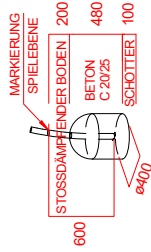

Gedruckt am 04.09.2019
 M : 1 = 100
 Blatt 2
 gez. : M. Knoll

Max. Fallhöhe 2,80 m

 SPK Bauernfeindschule
 Art.Nr. 31 2211 1001
 Fassung : 03.09.2019
 Konstr. : I. Svoboda
 Technische Änderungen vorbehalten
 ☎ 09342/9649-0 📠 09342/9649-10

Gedruckt am 04.09.2019
 M : 1 = 100
 Blatt 1
 gez. :M. Knoll

Fundament-Plan

Fundament-Plan SH-Bemaßung

F13

F3

F1

S.H. Spessart Holzgeräte
 G m b H
 SPK Bauernfeindschule
 Art.Nr. 31 2211 1001
 Fassung : 30.08.2019
 Konstr. : I. Svoboda
 Technische Änderungen vorbehalten