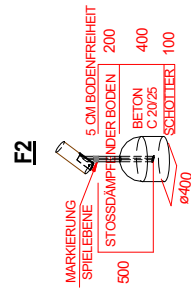

Gedruckt am 04.09.2019
 M : 1 = 100
 Blatt 2
 gez. : M. Knoll

Max. Fallhöhe 2,80 m

 SPK Bauernfeindschule
 Art.Nr. 31 2211 1001
 Fassung : 03.09.2019
 Konstr. : I. Svoboda
 Technische Änderungen vorbehalten
 ☎ 09342/9649-0 📠 09342/9649-10

Gedruckt am 04.09.2019
 M : 1 = 100
 Blatt 1
 gez. :M. Knoll

Fundament-Plan

Fundament-Plan SH-Bemaßung

F13

F3

F1

S.H. Spessart Holzgeräte
 G m b H
 SPK Bauernfeindschule
 Art.Nr. 31 2211 1001
 Fassung : 30.08.2019
 Konstr. : I. Svoboda
 Technische Änderungen vorbehalten