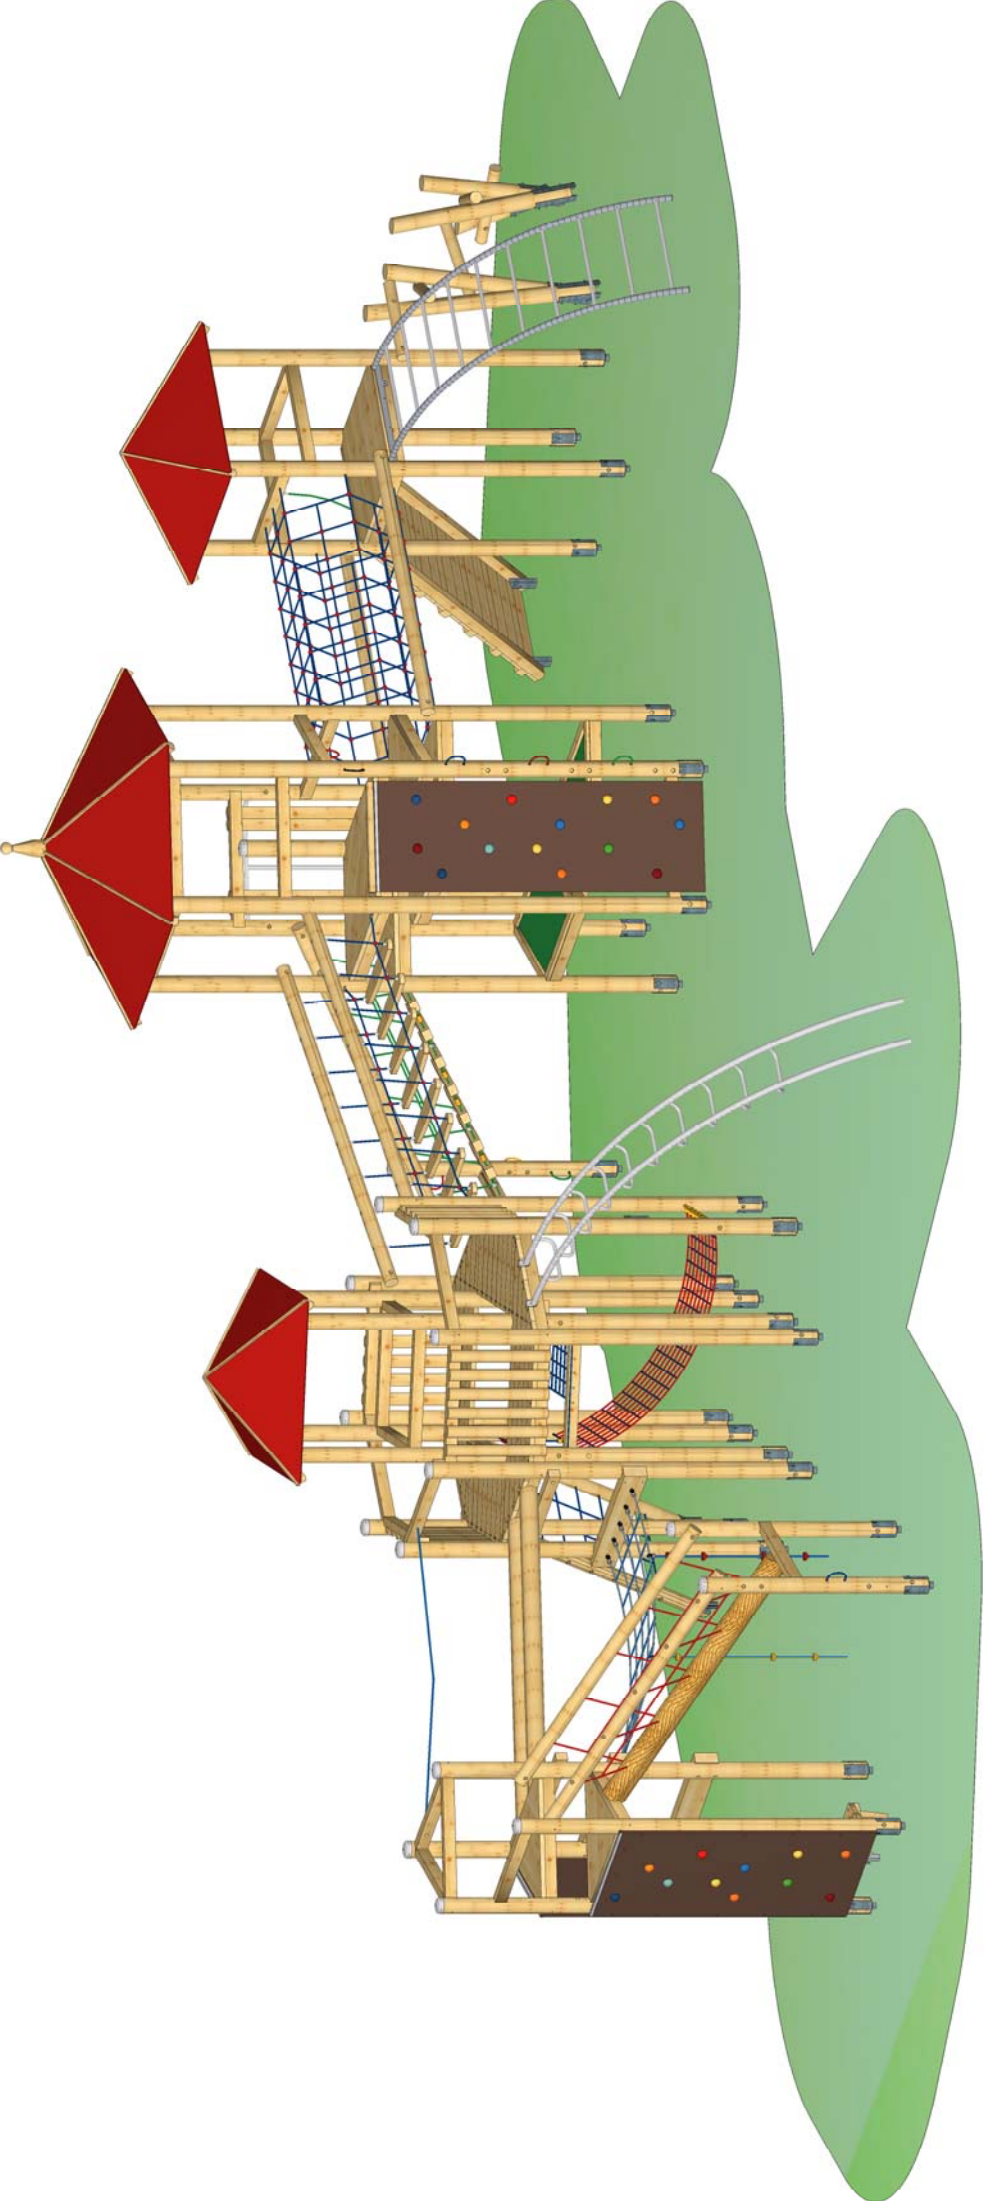

Spielkombination "Bauernfeindschule" - Art.Nr. 31 2211 1001

S.H. Spessart Holzgeräte
 G m b H
 SPK Bauernfeindschule
 Art.Nr. 31 2211 1001
 Fassung : 29.08.2019
 Konstr. : I. Svoboda
 Technische Änderungen vorbehalten
 ☎ 093429649-0 📠 093429649-10

Gedruckt am 04.09.2019
 M : 1 = 100
 Blatt 2
 gez. : M. Knoll

Max. Fallhöhe 2,80 m

 SPK Bauernfeindschule
 Art.Nr. 31 2211 1001
 Fassung : 03.09.2019
 Konstr. : I. Svoboda
 Technische Änderungen vorbehalten
 ☎ 09342/9649-0 📠 09342/9649-10

Gedruckt am 04.09.2019
 M : 1 = 100
 Blatt 1
 gez. :M. Knoll

Fundament-Plan

Fundament-Plan SH-Bemaßung

F13

F3

F1

S.H. Spessart Holzgeräte
 G m b H
 SPK Bauernfeindschule
 Art.Nr. 31 2211 1001
 Fassung : 30.08.2019
 Konstr. : I. Svoboda
 Technische Änderungen vorbehalten

Handlauf-Detail