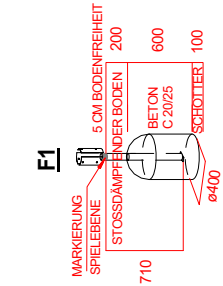

Gedruckt am 04.09.2019
 M : 1 = 100
 Blatt 2
 gez. : M. Knoll

Max. Fallhöhe 2,80 m

 SPK Bauernfeindschule
 Art.Nr. 31 2211 1001
 Fassung : 03.09.2019
 Konstr. : I. Svoboda
 Technische Änderungen vorbehalten
 ☎ 09342/9649-0 📠 09342/9649-10

Gedruckt am 04.09.2019
 M : 1 = 100
 Blatt 1
 gez. :M. Knoll

Fundament-Plan

Fundament-Plan SH-Bemaßung

F13

F3

F1

S.H. Spessart Holzgeräte
 G m b H
 SPK Bauernfeindschule
 Art.Nr. 31 2211 1001
 Fassung : 30.08.2019
 Konstr. : I. Svoboda
 Technische Änderungen vorbehalten