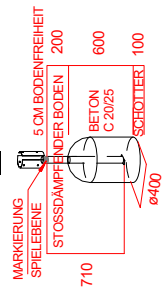

Gedruckt am 04.09.2019
 M : 1 = 100
 Blatt 2
 gez. : M. Knoll

Max. Fallhöhe 2,80 m

 SPK Bauernfeindschule
 Art.Nr. 31 2211 1001
 Fassung : 03.09.2019
 Konstr. : I. Svoboda
 Technische Änderungen vorbehalten
 ☎ 09342/9649-0 📠 09342/9649-10

Gedruckt am 04.09.2019
 M : 1 = 100
 Blatt 1
 gez. :M. Knoll

Fundament-Plan

Fundament-Plan SH-Bemaßung

F13

F3

F1

S.H. Spessart Holzgeräte
 G m b H
 SPK Bauernfeindschule
 Art.Nr. 31 2211 1001
 Fassung : 30.08.2019
 Konstr. : I. Svoboda
 Technische Änderungen vorbehalten