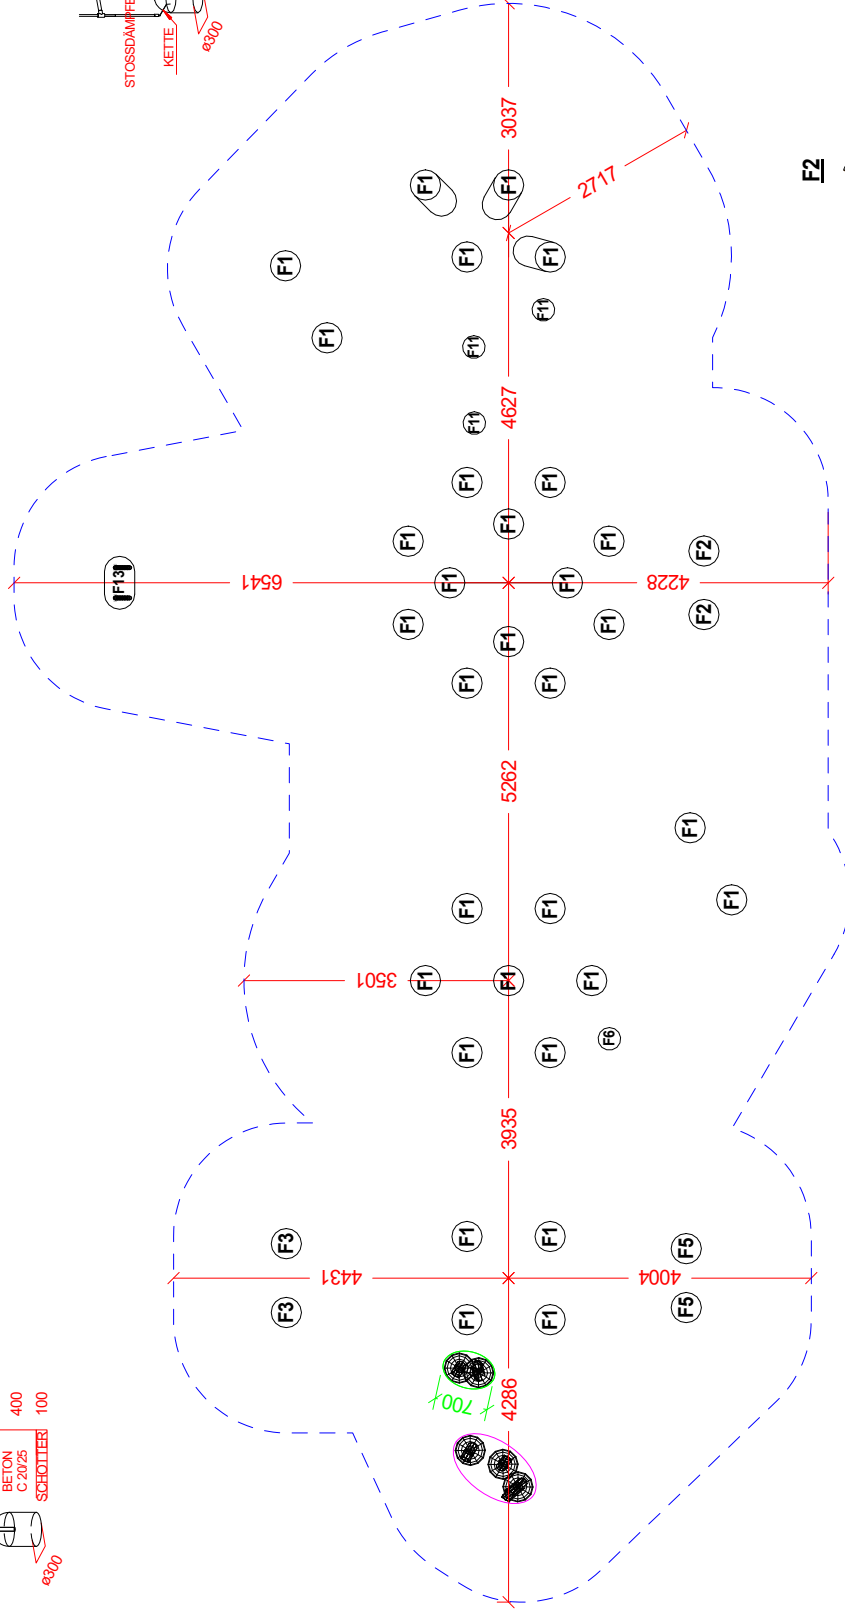

Gedruckt am 04.09.2019
 M : 1 = 100
 Blatt 2
 gez. : M. Knoll

Max. Fallhöhe 2,80 m

 SPK Bauernfeindschule
 Art.Nr. 31 2211 1001
 Fassung : 03.09.2019
 Konstr. : I. Svoboda
 Technische Änderungen vorbehalten
 ☎ 09342/9649-0 📠 09342/9649-10

Gedruckt am 04.09.2019
 M : 1 = 100
 Blatt 1
 gez. :M. Knoll

Fundament-Plan

Fundament-Plan SH-Bemaßung

F13

F3

F1

S.H. Spessart Holzgeräte
 G m b H
 SPK Bauernfeindschule
 Art.Nr. 31 2211 1001
 Fassung : 30.08.2019
 Konstr. : I. Svoboda
 Technische Änderungen vorbehalten

Handlauf-Detail