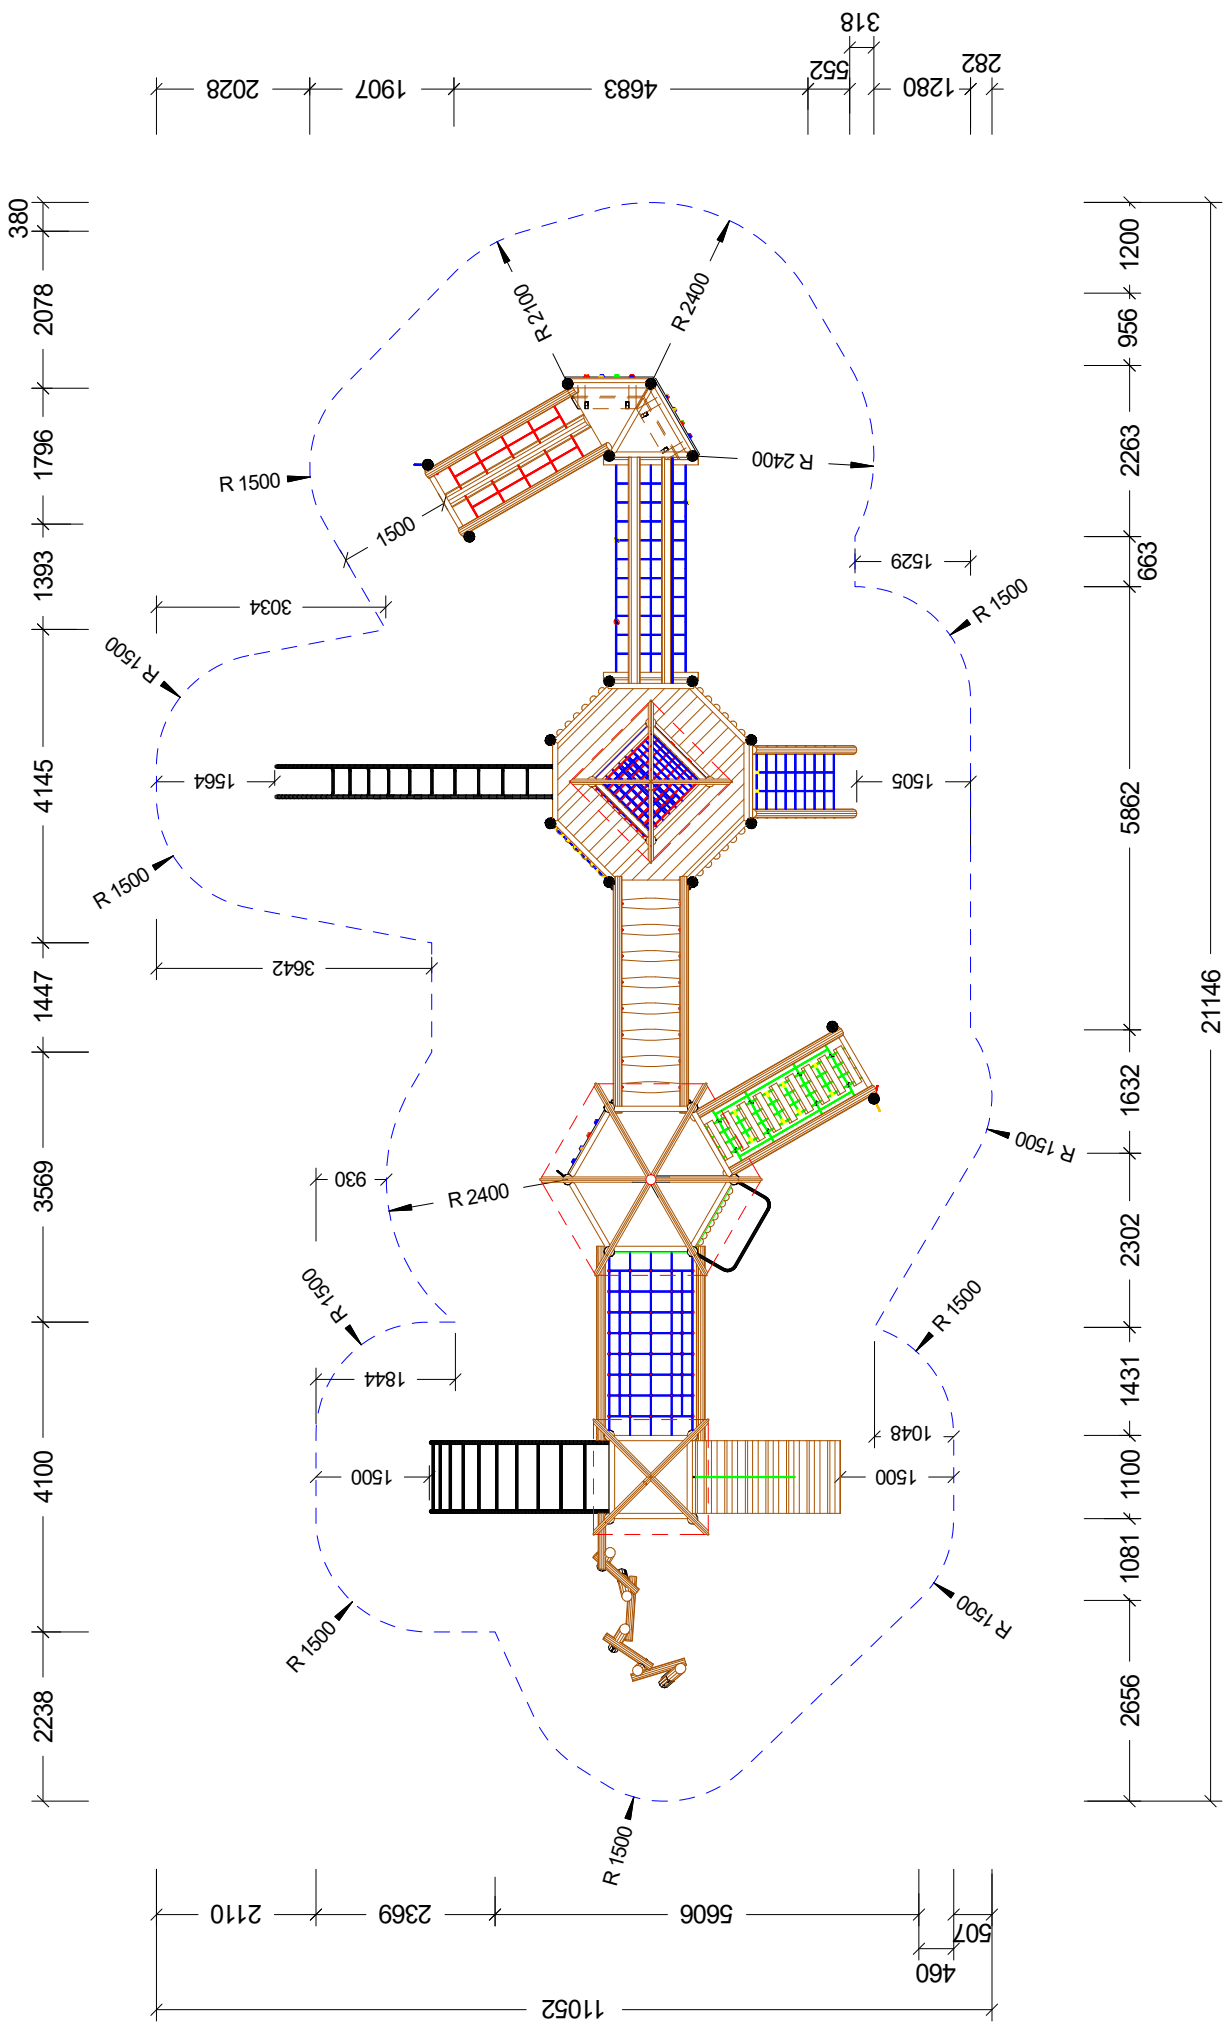

Spielkombination "Bauernfeindschule" - Art.Nr. 31 2211 1001

S.H. Spessart Holzgeräte
 G m b H
 SPK Bauernfeindschule
 Art.Nr. 31 2211 1001
 Fassung : 29.08.2019
 Konstr. : I. Svoboda
 Technische Änderungen vorbehalten
 ☎ 093429649-0 📠 093429649-10

Gedruckt am 04.09.2019
 M : 1 = 100
 Blatt 2
 gez. : M. Knoll

Max. Fallhöhe 2,80 m

 SPK Bauernfeindschule
 Art.Nr. 31 2211 1001
 Fassung : 03.09.2019
 Konstr. : I. Svoboda
 Technische Änderungen vorbehalten
 ☎ 09342/9649-0 📠 09342/9649-10

Gedruckt am 04.09.2019
 M : 1 = 100
 Blatt 1
 gez. :M. Knoll

Fundament-Plan

Fundament-Plan SH-Bemaßung

F13

F3

F1

S.H. Spessart Holzgeräte
 G m b H
 SPK Bauernfeindschule
 Art.Nr. 31 2211 1001
 Fassung : 30.08.2019
 Konstr. : I. Svoboda
 Technische Änderungen vorbehalten

Handlauf-Detail