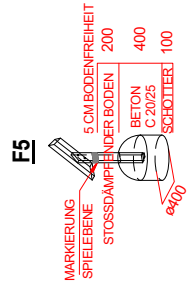

Gedruckt am 04.09.2019
 M : 1 = 100
 Blatt 2
 gez. : M. Knoll

Max. Fallhöhe 2,80 m

 SPK Bauernfeindschule
 Art.Nr. 31 2211 1001
 Fassung : 03.09.2019
 Konstr. : I. Svoboda
 Technische Änderungen vorbehalten
 ☎ 09342/9649-0 📠 09342/9649-10

Gedruckt am 04.09.2019
 M : 1 = 100
 Blatt 1
 gez. :M. Knoll

Fundament-Plan

Fundament-Plan SH-Bemaßung

F13

F3

F1

S.H. Spessart Holzgeräte
 G m b H
 SPK Bauernfeindschule
 Art.Nr. 31 2211 1001
 Fassung : 30.08.2019
 Konstr. : I. Svoboda
 Technische Änderungen vorbehalten