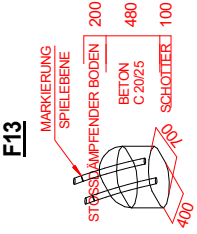

Gedruckt am 04.09.2019
 M : 1 = 100
 Blatt 2
 gez. : M. Knoll

Max. Fallhöhe 2,80 m

 SPK Bauernfeindschule
 Art.Nr. 31 2211 1001
 Fassung : 03.09.2019
 Konstr. : I. Svoboda
 Technische Änderungen vorbehalten
 ☎ 09342/9649-0 📠 09342/9649-10

Gedruckt am 04.09.2019
 M : 1 = 100
 Blatt 1
 gez. :M. Knoll

Fundament-Plan

Fundament-Plan SH-Bemaßung

F13

F3

F1

S.H. Spessart Holzgeräte
 G m b H
 SPK Bauernfeindschule
 Art.Nr. 31 2211 1001
 Fassung : 30.08.2019
 Konstr. : I. Svoboda
 Technische Änderungen vorbehalten