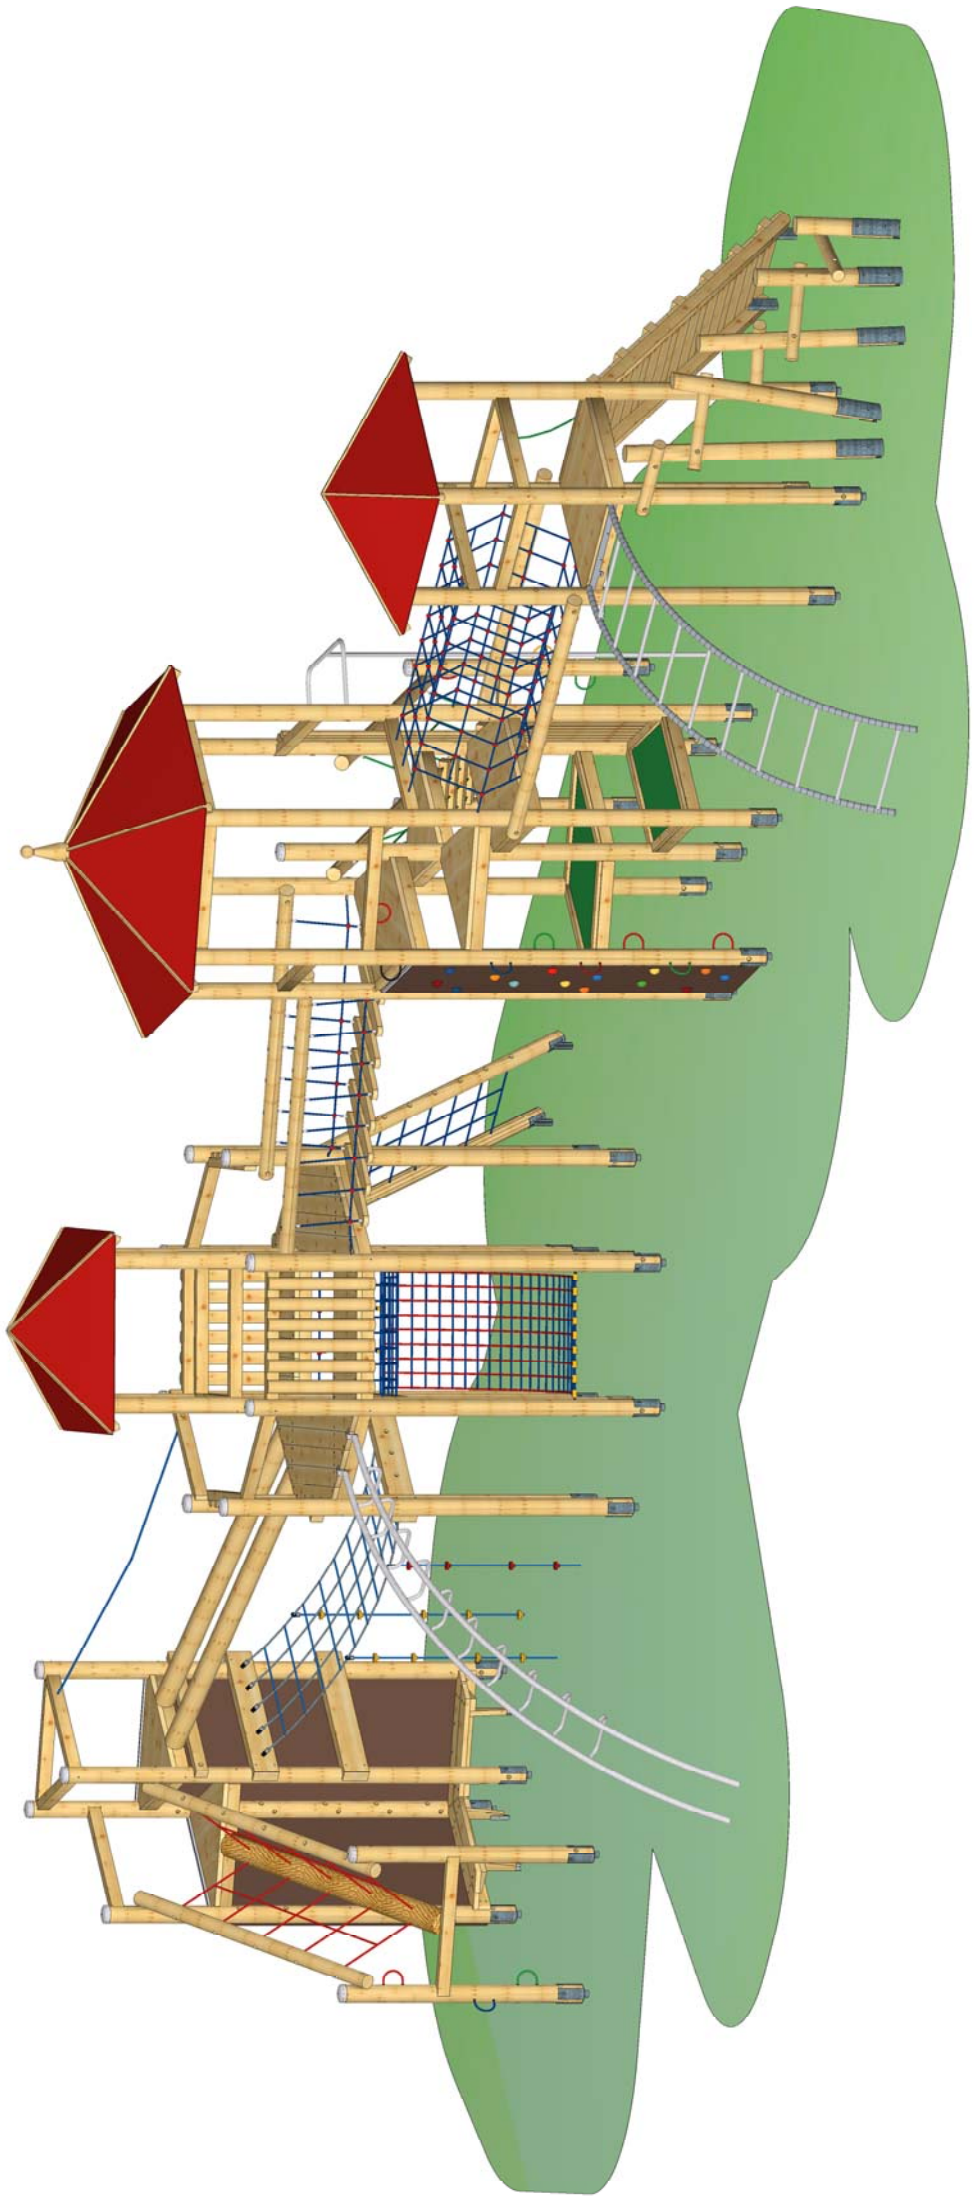

Spielkombination "Bauernfeindschule" - Art.Nr. 31 2211 1001

S.H. Spessart Holzgeräte
 G m b H
 SPK Bauernfeindschule
 Art.Nr. 31 2211 1001
 Fassung : 29.08.2019
 Konstr. : I. Svoboda
 Technische Änderungen vorbehalten
 ☎ 093429649-0 📠 093429649-10

Gedruckt am 04.09.2019
 M : 1 = 100
 Blatt 2
 gez. : M. Knoll

Max. Fallhöhe 2,80 m

 SPK Bauernfeindschule
 Art.Nr. 31 2211 1001
 Fassung : 03.09.2019
 Konstr. : I. Svoboda
 Technische Änderungen vorbehalten
 ☎ 09342/9649-0 📠 09342/9649-10

Gedruckt am 04.09.2019
 M : 1 = 100
 Blatt 1
 gez. :M. Knoll

Fundament-Plan

Fundament-Plan SH-Bemaßung

F13

F3

F1

S.H. Spessart Holzgeräte
 G m b H
 SPK Bauernfeindschule
 Art.Nr. 31 2211 1001
 Fassung : 30.08.2019
 Konstr. : I. Svoboda
 Technische Änderungen vorbehalten

Handlauf-Detail