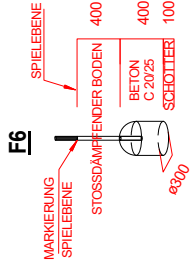

Gedruckt am 04.09.2019
 M : 1 = 100
 Blatt 2
 gez. : M. Knoll

Max. Fallhöhe 2,80 m

 SPK Bauernfeindschule
 Art.Nr. 31 2211 1001
 Fassung : 03.09.2019
 Konstr. : I. Svoboda
 Technische Änderungen vorbehalten
 ☎ 09342/9649-0 📠 09342/9649-10

Gedruckt am 04.09.2019
 M : 1 = 100
 Blatt 1
 gez. :M. Knoll

Fundament-Plan

Fundament-Plan SH-Bemaßung

F13

F3

F1

S.H. Spessart Holzgeräte
 G m b H
 SPK Bauernfeindschule
 Art.Nr. 31 2211 1001
 Fassung : 30.08.2019
 Konstr. : I. Svoboda
 Technische Änderungen vorbehalten

Handlauf-Detail