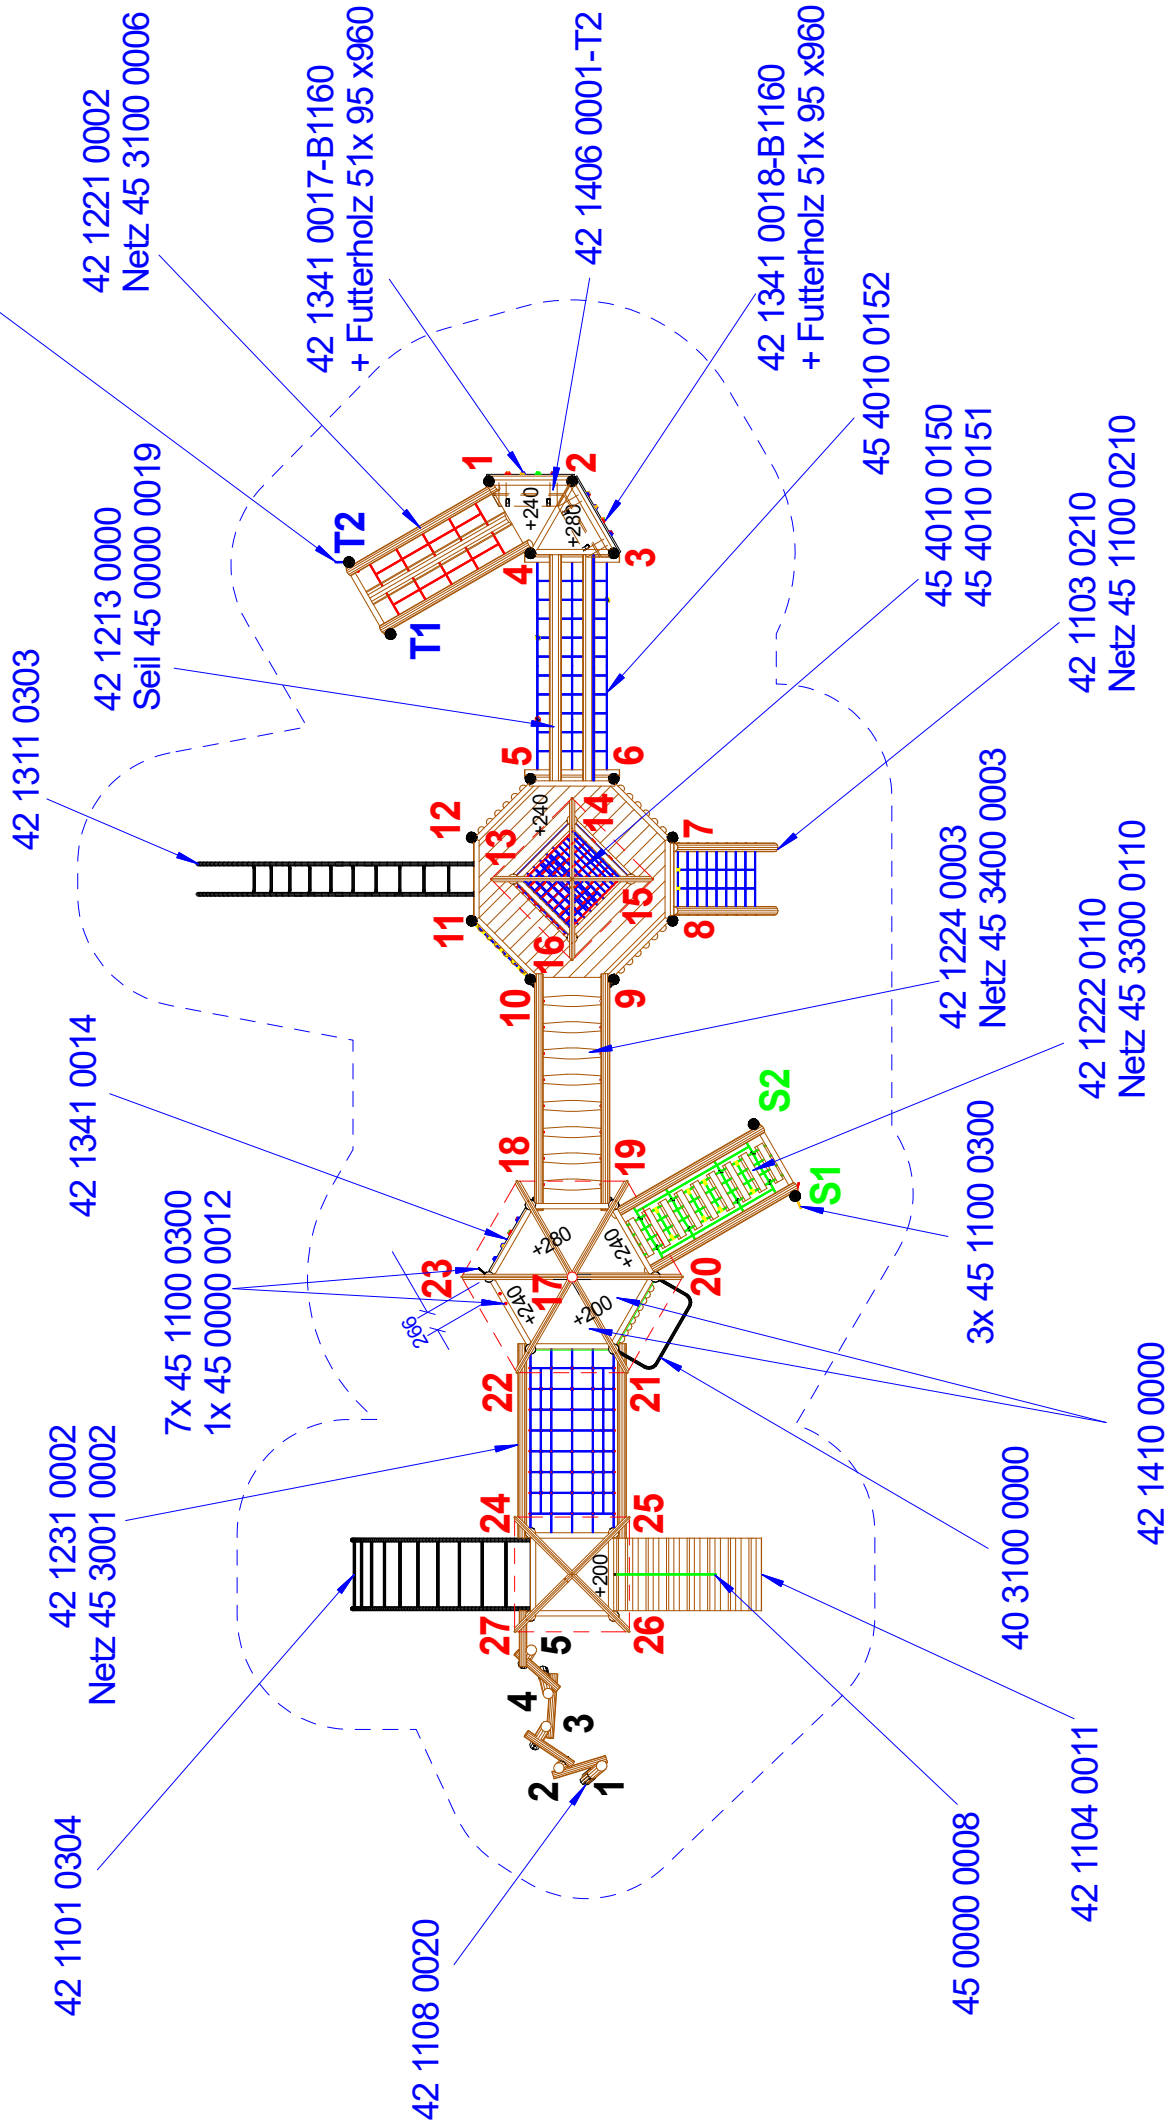

Pfostenlage Anbaugeräte

S.H. Spessart Holzgeräte
SPK.Bauernfeindschule
Art.Nr. 31 2211 1001
Fassung : 30.08.2019
Konstr. : I. Svoboda
Technische Änderungen vorbehalten
093429649-0 093429649-10