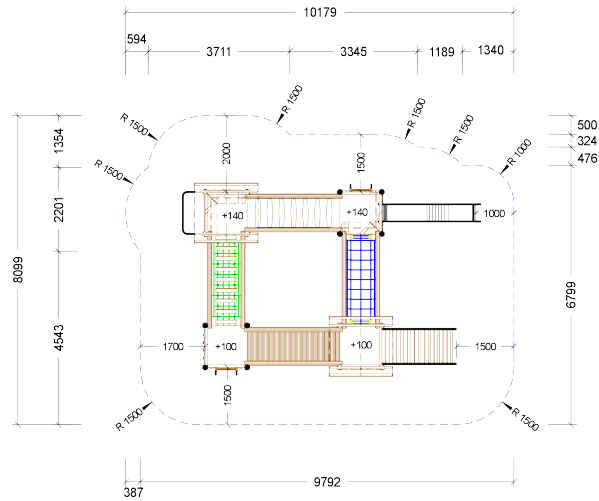

Art. Nr. 31 2040 0076

Spielkombination "Kochersteinsfeld"

www.spessart-holz.de

Altersklasse  
3 - 14 Jahre  
-  
für 48 Kinder

**Podesthöhe:** 1,00 m und 1,40 m  
**Freie Fallhöhe:** 2,10 m  
**Gerätemaß:** 7,83 x 5,07 x 3,36 m  
**Mindestraum:** 10,18 x 8,10 x 5,36 m  
**Fallschutz nach DIN EN 1176:** erforderlich  
**Bodenprofil:** ebenes Gelände  
**Größtes Teil:** Turm Länge 3,56 m  
**Schwerstes Teil:** ca. 180 kg  
**Ersatzteile verfügbar**

- 1 x Viereckturm Podesthöhe 1,40 m
- 1 x Viereckturm Podesthöhe 1,00 m
- 2 x Satteldach aus Stülpschalungsprofil
- 1 x Viereckpodest Podesthöhe 1,40 m
- 1 x Viereckpodest Podesthöhe 1,00 m
- 1 x Schwebenbrücke
- 1 x Seilhängebrücke
- 1 x Wackelbrücke
- 1 x Netzbrücke
- 1 x Anbaurutsche aus Edelstahl
- 1 x Rutschenbrüstung aus HPL
- 2 x Senkrechtleiter
- 2 x Kantholz-Brüstung für Senkrechtleiter
- 2 x Kantholz-Wand geschlossen
- 2 x Kantholz-Wand mit Fenster
- 2 x Free-Climbing-Wand
- 1 x Rutschstange aus Edelstahl
- 1 x Kantholz-Brüstung für Rutschstange
- 1 x Kantholz-Brüstung
- 1 x Bogenaufstieg
- 2 x Einbau-Eckbank

## Spielkombination "Kochersteinsfeld"

Max. Fallhöhe 2,10 m

Zeichnungen ohne Maßstab