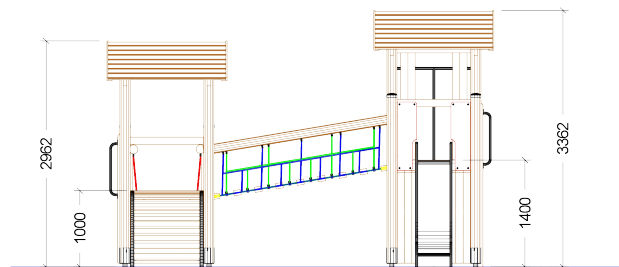

Zeichnungen ohne Maßstab