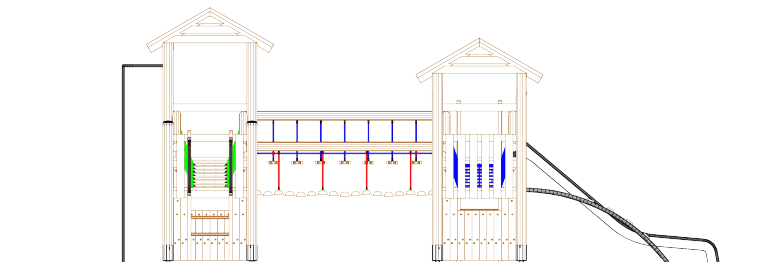

Zeichnungen ohne Maßstab