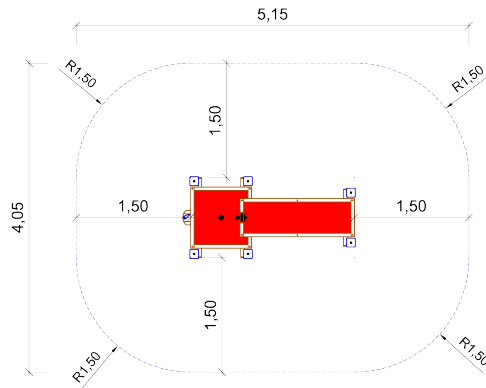

Altersklasse
1 - 7 Jahre
-
für 8 Kinder

Tischhöhe: 0,60 m
Freie Fallhöhe: -
Gerätemaß: 2,25 x 1,07 x 0,80 m
Mindestraum: 5,15 x 4,05 x 2,80 m
Fallschutz nach DIN EN 1176: Spielsand empfohlen
Bodenprofil: ebenes Gelände
Größtes Teil: Matschtisch Länge 1,50 m
Schwerstes Teil: ca. 42 kg
Ersatzteile verfügbar

6 x Standpfosten aus Kantholz 95 x 95 mm
1 x Matschtisch 50 x 150 cm mit Klappverschluss
1 x Matschtisch 80 x 80 cm mit Unterbaurinne, Ablauföffnung und Gummikugelverschluss

Lieferung ohne Wasserzufuhr - diese bitte separat bestellen.

Zeichnungen ohne Maßstab